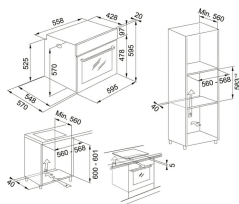

Нержавеющая сталь / Черный | 131.0574.627

МОДЕЛЬНЫЙ РЯД : Духовые шкафы | СЕРИЯ : Smart Plus | МОДЕЛЬ : FMW 20 SMP G XS | ВИД ПОКРЫТИЯ :
Нержавеющая сталь / Черный | МОДЕЛЬНЫЕ РЯДЫ : Smart

ПОДХОДЯЩИЕ ТОВАРЫ

116.0605.988

108.0606.110

330.0573.295

101.0368.321