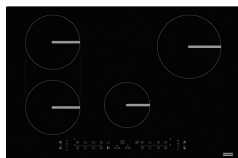

Нержавеющая сталь / Черный | 131.0574.627

МОДЕЛЬНЫЙ РЯД : Духовые шкафы | СЕРИЯ : Smart Plus | МОДЕЛЬ : FMW 20 SMP G XS | ВИД ПОКРЫТИЯ :
Нержавеющая сталь / Черный | МОДЕЛЬНЫЕ РЯДЫ : Smart

ПОДХОДЯЩИЕ ТОВАРЫ

116.0605.988

108.0606.110

330.0573.295

101.0368.321