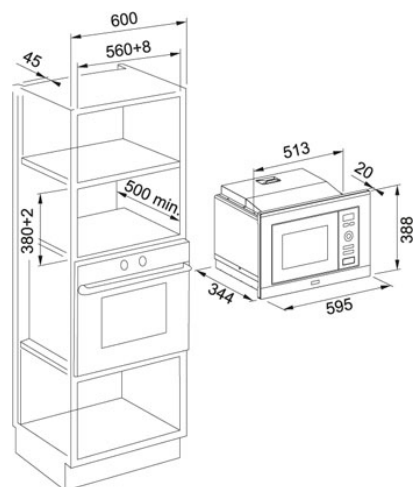

Нержавеющая сталь / Черный | 131.0574.627

МОДЕЛЬНЫЙ РЯД : Духовые шкафы | СЕРИЯ : Smart Plus | МОДЕЛЬ : FMW 20 SMP G XS | ВИД ПОКРЫТИЯ :

Нержавеющая сталь / Черный | МОДЕЛЬНЫЕ РЯДЫ : Smart

Встраиваемая микроволновая печь коллекции Smart идеально сочетается с компактным духовым шкафом этой же серии, как и с другими приборами Smart. В ней можно разогревать, размораживать и готовить.

- Объем камеры 20 л
- Количество функций 3
- Материал нержавеющей сталь / черное стекло
- Электронный программатор с ЖК дисплеем
- Предустановленные программы 8
- 3 режима приготовления: микроволны, гриль, микроволны и гриль
- Быстрый пуск
- Размораживание по весу / по времени
- Многоэтапное приготовление
- 5 ступеней мощности режима микроволн
- Вращающаяся тарелка, стекло $\varnothing 245$ мм
- Таймер 95 минут, защита от детей
- Комплектация 1 решетка для гриля

TECHNICAL DATA

Объем	20-LITERS
Таймер	95 мин.
Мощность (Вт)	1250 W
Кол-во программ	8
Мощность гриля	1000 Вт
Напряжение (В)	230 В
Ширина	595,00 mm
Глубина	344,00 mm
Высота	388,00 mm
Цена	33 600,00 Р

ОСОБЕННОСТИ