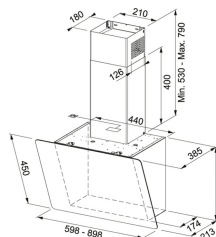

Нержавеющая сталь / Черный | 131.0574.627

МОДЕЛЬНЫЙ РЯД : Духовые шкафы | СЕРИЯ : Smart Plus | МОДЕЛЬ : FMW 20 SMP G XS | ВИД ПОКРЫТИЯ :
Нержавеющая сталь / Черный | МОДЕЛЬНЫЕ РЯДЫ : Smart

ПОДХОДЯЩИЕ ТОВАРЫ

116.0605.988

108.0606.110

330.0573.295

101.0368.321