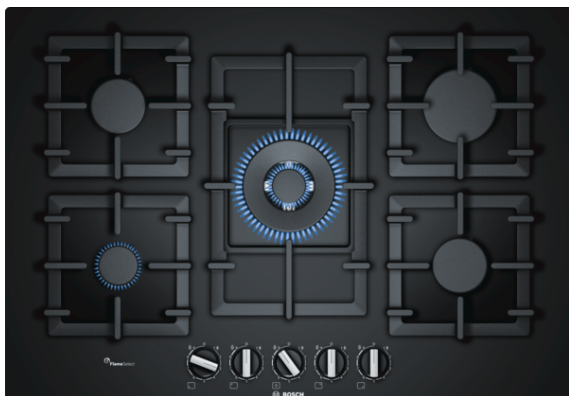

**Serie | 6, Газовая варочная панель,  
75 см, Закаленное стекло  
PPQ7A6B90R**

**Панель из закаленного стекла с функцией FlameSelect: достижение совершенных результатов благодаря 9 ступеням регулировки пламени.**

- **Закаленное стекло:** простое обслуживание и стильный дизайн.
- **Функция FlameSelect:** для точной регулировки пламени на 9 разных ступенях.
- **Чугунные решетки:** устойчивость посуды и лёгкая очистка.
- Конфорка WOK мощностью до 4кВт.
- **Опции схем встраивания:** выбор между установкой заподлицо или в накладку.

#### Технические особенности

Обозначение модели/ассортиментная группа :	газовая варочная панель с автономным управлением
Тип конструкции :	Встроенный
Источник энергии :	Газ
Количество конфорок для одновременного использования :	5
Управляющие элементы :	sword knobs
Размеры ниши для встраивания (мм) :	45 x 560-562 x 480-492
Ширина (мм) :	752
Размеры прибора (мм) :	45 x 752 x 520
Размеры прибора в упаковке (мм) (ВxШxГ) :	145 x 793 x 597
Вес нетто (кг) :	19,035
Вес брутто (кг) :	20,5
Индикатор остаточного тепла :	без
Расположение панели управления :	Спереди
Осн.материал поверхности :	Закаленное стекло
Цвет верхней поверхности :	черный
Цвет рам :	черный
Сертификат соответствия :	CE, Eurasian
Длина сетевого кабеля (см) :	100
EAN-код :	4242005084128
Мощность подключения к электроэнергии (Вт) :	1
Мощность подключения к газу (Вт) :	11500
Предохранители (А) :	3
Напряжение (В) :	220-240
Частота (Гц) :	50; 60

4 242005 084128

**Serie | 6, Газовая варочная панель, 75 см,  
Закаленное стекло  
PPQ7A6B90R**

**Панель из закаленного стекла с функцией  
FlameSelect: достижение совершенных  
результатов благодаря 9 ступеням  
регулировки пламени.**