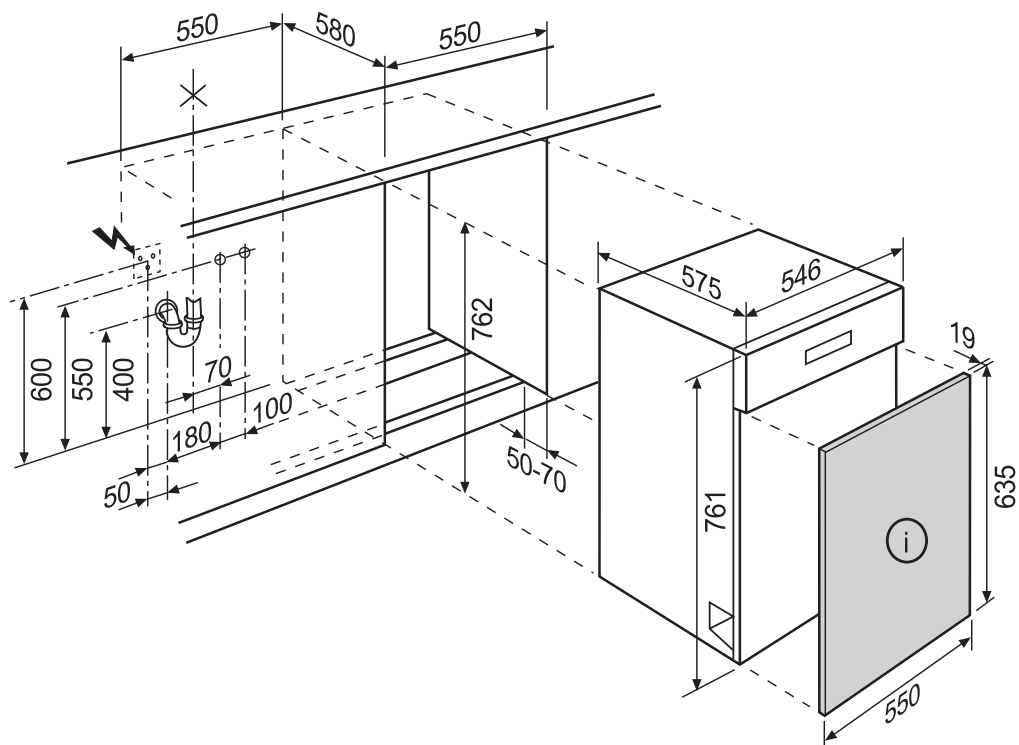

Perla GS 55 i

Einbaugeschirrspüler Breite 55 cm

Lave-vaisselle encastrable largeur 55 cm

Lavastoviglie da incasso larghezza 55 cm

Kabel-Schlauchlängen
Longueur du câble et des tuyaux
Lunghezza del cavo e tubi

Länge ab Geräteseitenwand (cm)
Longueur à partir du côté de l'appareil (cm)
Lunghezza a partire del apparecchio (cm)

	links/gauche/sinistra	rechts/droite/destra
Zulaufschlauch/Tuyau d'arrivée/Tubo di carico	150	120
Ablaufschlauch/Tuyau d'écoulement/Tubo di scarico	125	165
Netzkabel/Câble électrique/Cavo elettrico	130	120

01 2012 SMAG/MAG

Perla GS 55 i

Einbau im Hochschrank

Encastrement dans l'armoire haute

Incasso a colonna

Kabel-Schlauchlängen
Longueur du câble et des tuyaux
Lunghezza del cavo e tubi

Länge ab Geräteseitenwand (cm)
Longueur à partir du côté de l'appareil (cm)
Lunghezza a partire del apparecchio (cm)