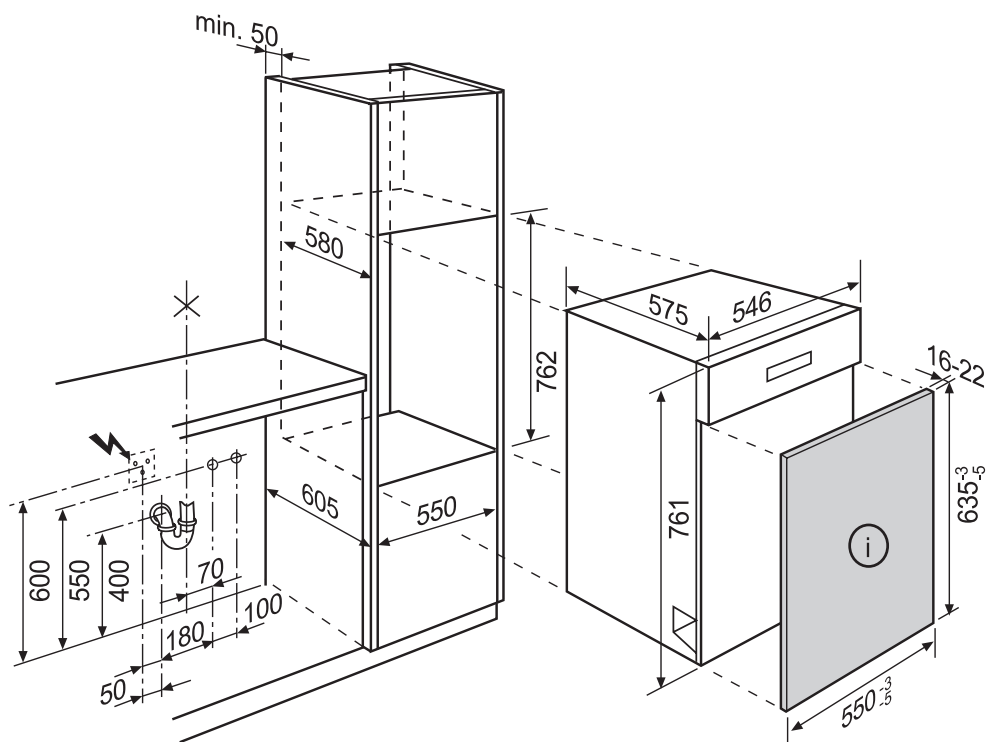

Perla GS 55 i

Einbaugeschirrspüler Breite 55 cm

Lave-vaisselle encastrable largeur 55 cm

Lavastoviglie da incasso larghezza 55 cm

Kabel-Schlauchlängen
Longueur du câble et des tuyaux
Lunghezza del cavo e tubi

Länge ab Geräteseitenwand (cm)
Longueur à partir du côté de l'appareil (cm)
Lunghezza a partire del apparecchio (cm)

	links/gauche/sinistra	rechts/droite/destra
Zulaufschlauch/Tuyau d'arrivée/Tubo di carico	150	120
Ablaufschlauch/Tuyau d'écoulement/Tubo di scarico	125	165
Netzkabel/Câble électrique/Cavo elettrico	130	120

01 2012 SMAG/MAG

Perla GS 55 i

Einbau im Hochschrank

Encastrement dans l'armoire haute

Incasso a colonna

Kabel-Schlauchlängen
Longueur du câble et des tuyaux
Lunghezza del cavo e tubi

Länge ab Geräteseitenwand (cm)
Longueur à partir du côté de l'appareil (cm)
Lunghezza a partire del apparecchio (cm)